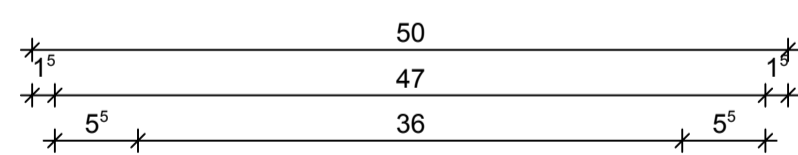

Schnitt 1:5

Ansicht A 1:5

Ansicht B 1:5

Ansicht C 1:5

Ansicht D 1:5

Schnitt 1:5

Aufsicht 1:5

Boden 1:5

Schablone M.1:1

ZENTRALVERBANDES DES DEUTSCHEN BAUGEWERBES	
<h1>Lichtelement</h1>	
Leistungswettbewerb des Deutschen Handwerks 2013	
Grundriss, Ansichten, Isometrie	Maße in cm
Maßstab 1:5 / 1:1	Blattgröße 420 / 880 cm