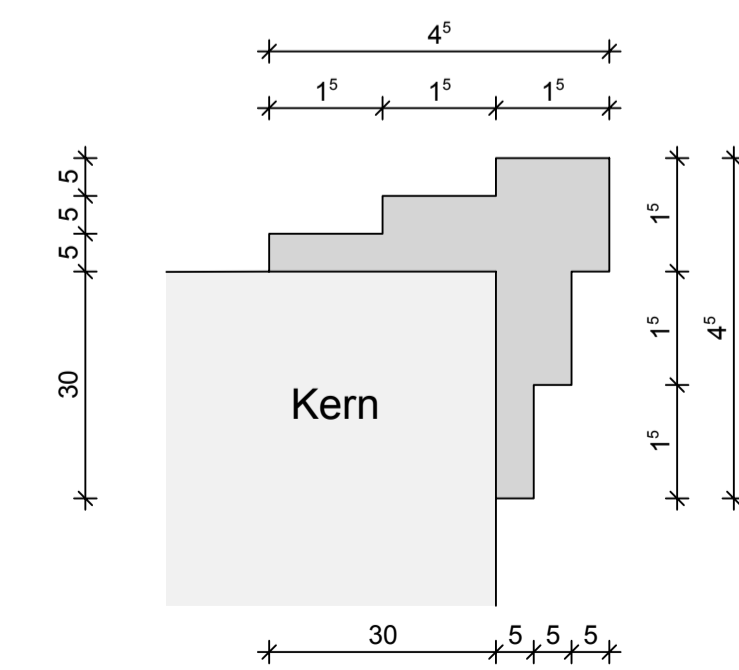

Schnitt 1:5

Ansicht A 1:5

Ansicht B 1:5

Ansicht C 1:5

Ansicht D 1:5

Schnitt 1:5

Aufsicht 1:5

Boden 1:5

Schablone M.1:1

ZENTRALVERBANDES DES DEUTSCHEN BAUGEWERBES	
<h1>Lichtelement</h1>	
Leistungswettbewerb des Deutschen Handwerks 2013	
Grundriss, Ansichten, Isometrie	Maße in cm
Maßstab 1:5 / 1:1	Blattgröße 420 / 880 cm