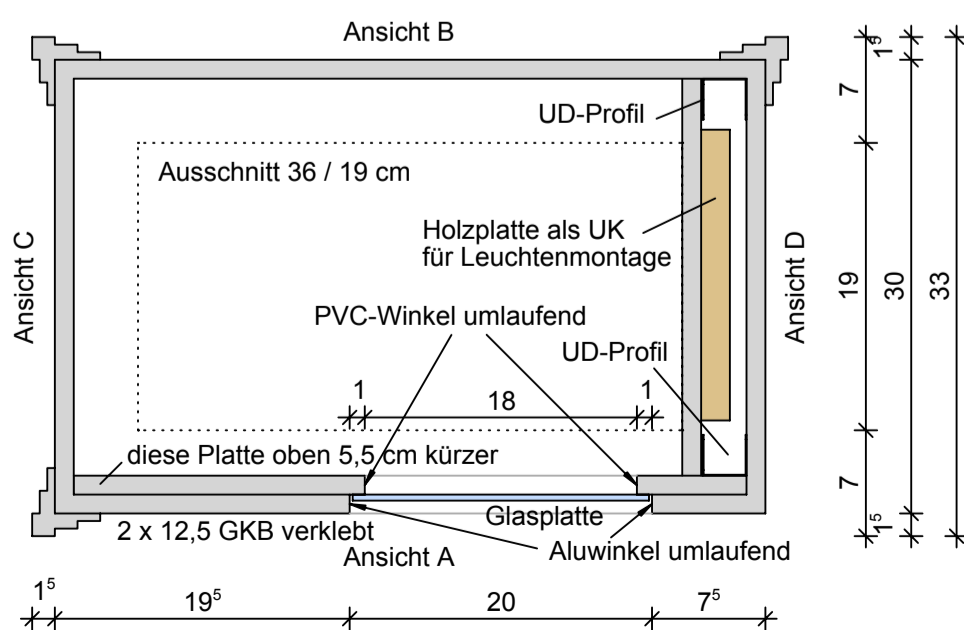

Schnitt 1:5

Ansicht A 1:5

Ansicht B 1:5

Ansicht C 1:5

Ansicht D 1:5

Schnitt 1:5

Aufsicht 1:5

Boden 1:5

Schablone M.1:1

ZENTRALVERBANDES DES DEUTSCHEN BAUGEWERBES	
<h1>Lichtelement</h1>	
Leistungswettbewerb des Deutschen Handwerks 2013	
Grundriss, Ansichten, Isometrie	Maße in cm
Maßstab 1:5 / 1:1	Blattgröße 420 / 880 cm