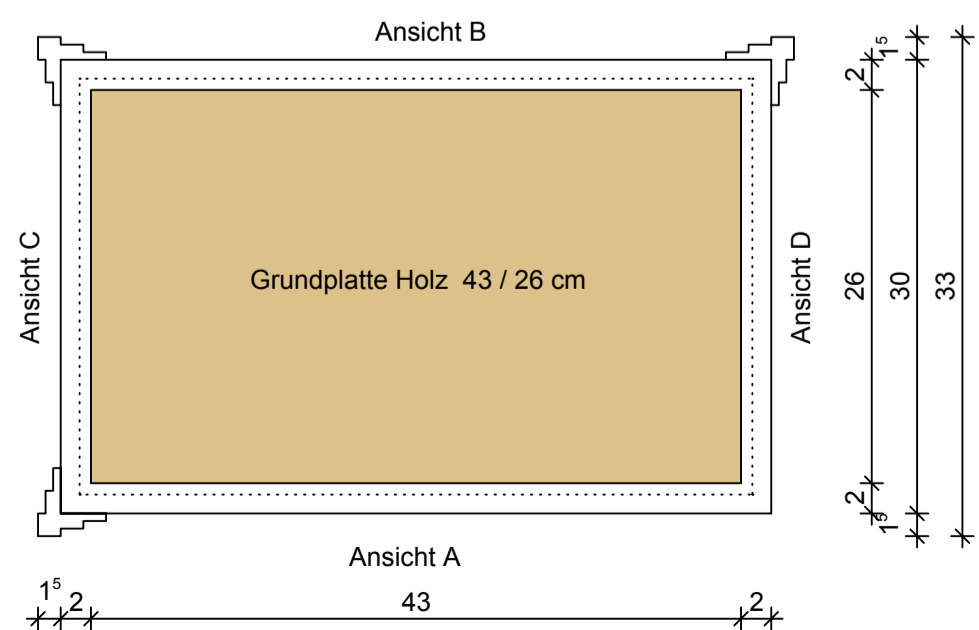

Schnitt 1:5

Ansicht A 1:5

Ansicht B 1:5

Ansicht C 1:5

Ansicht D 1:5

Schnitt 1:5

Aufsicht 1:5

Boden 1:5

Schablone M.1:1

ZENTRALVERBANDES DES DEUTSCHEN BAUGEWERBES	
<h1>Lichtelement</h1>	
Leistungswettbewerb des Deutschen Handwerks 2013	
Grundriss, Ansichten, Isometrie	Maße in cm
Maßstab 1:5 / 1:1	Blattgröße 420 / 880 cm