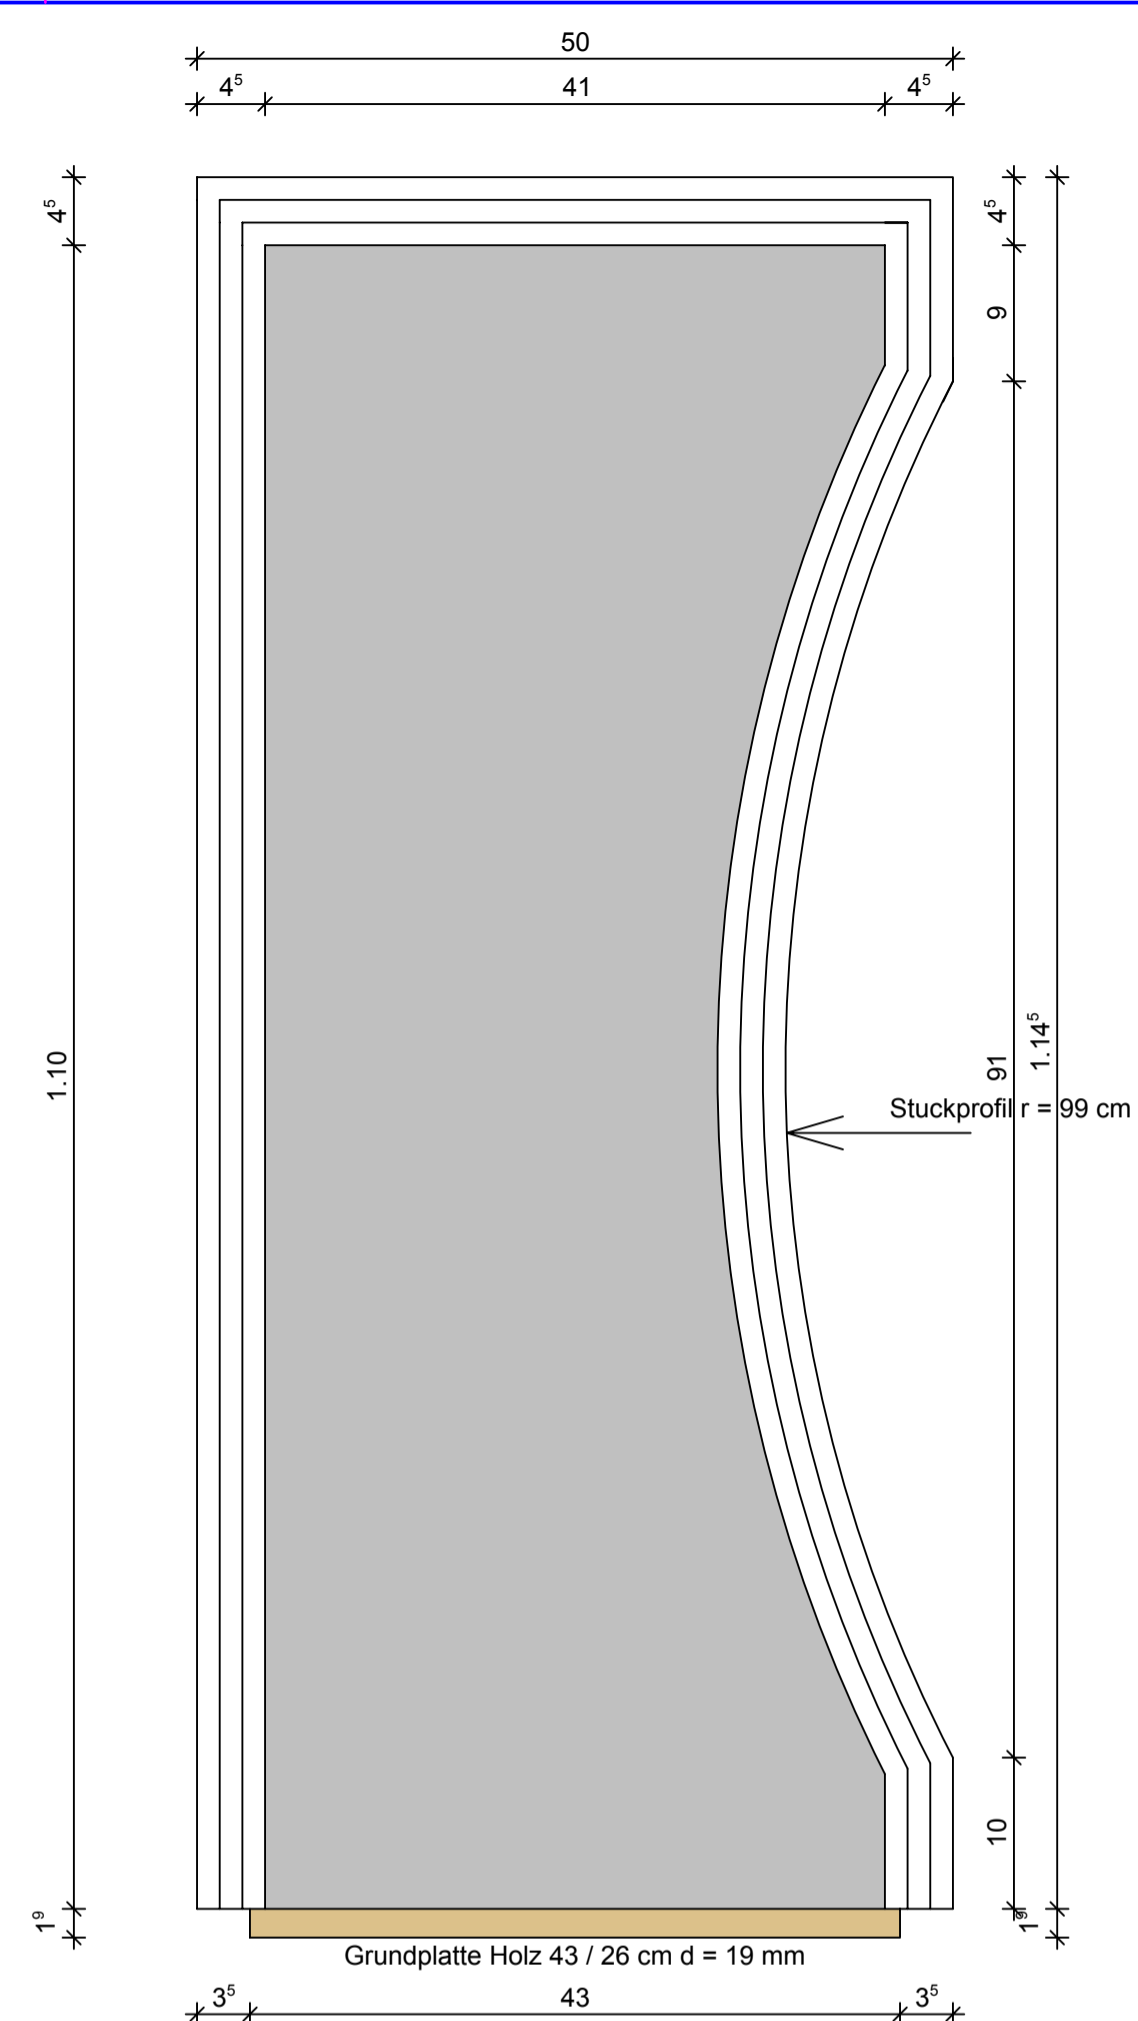

Schnitt 1:5

Ansicht A 1:5

Ansicht B 1:5

Ansicht C 1:5

Ansicht D 1:5

Schnitt 1:5

Aufsicht 1:5

Boden 1:5

Schablone M.1:1

ZENTRALVERBANDES DES DEUTSCHEN BAUGEWERBES	
<h1>Lichtelement</h1>	
Leistungswettbewerb des Deutschen Handwerks 2013	
Grundriss, Ansichten, Isometrie	Maße in cm
Maßstab 1:5 / 1:1	Blattgröße 420 / 880 cm