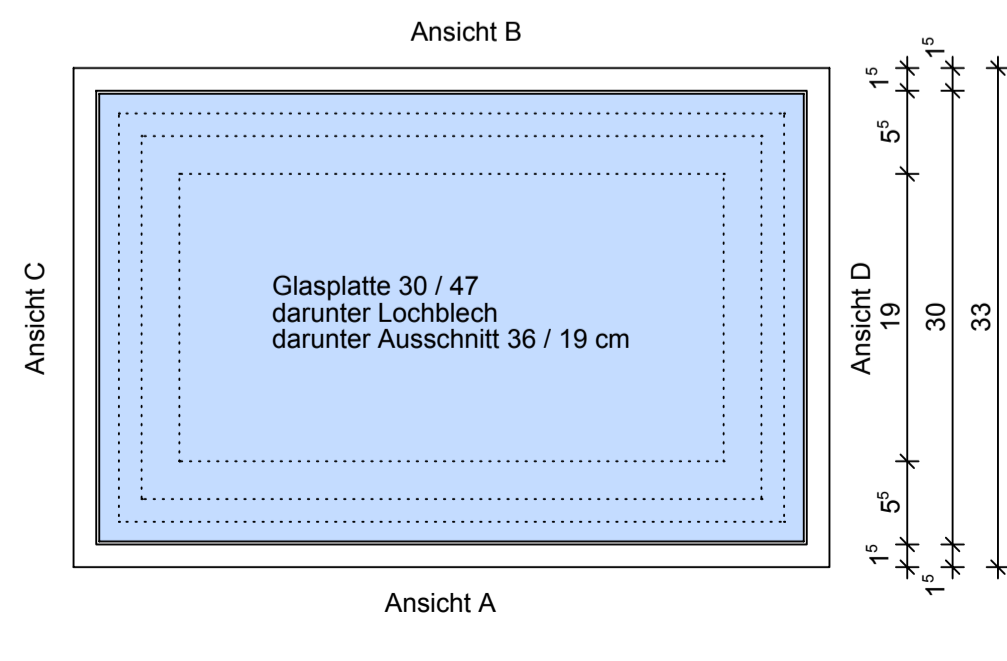

Schnitt 1:5

Ansicht A 1:5

Ansicht B 1:5

Ansicht C 1:5

Ansicht D 1:5

Schnitt 1:5

Aufsicht 1:5

Boden 1:5

Schablone M.1:1

ZENTRALVERBANDES DES DEUTSCHEN BAUGEWERBES	
<h1>Lichtelement</h1>	
Leistungswettbewerb des Deutschen Handwerks 2013	
Grundriss, Ansichten, Isometrie	Maße in cm
Maßstab 1:5 / 1:1	Blattgröße 420 / 880 cm