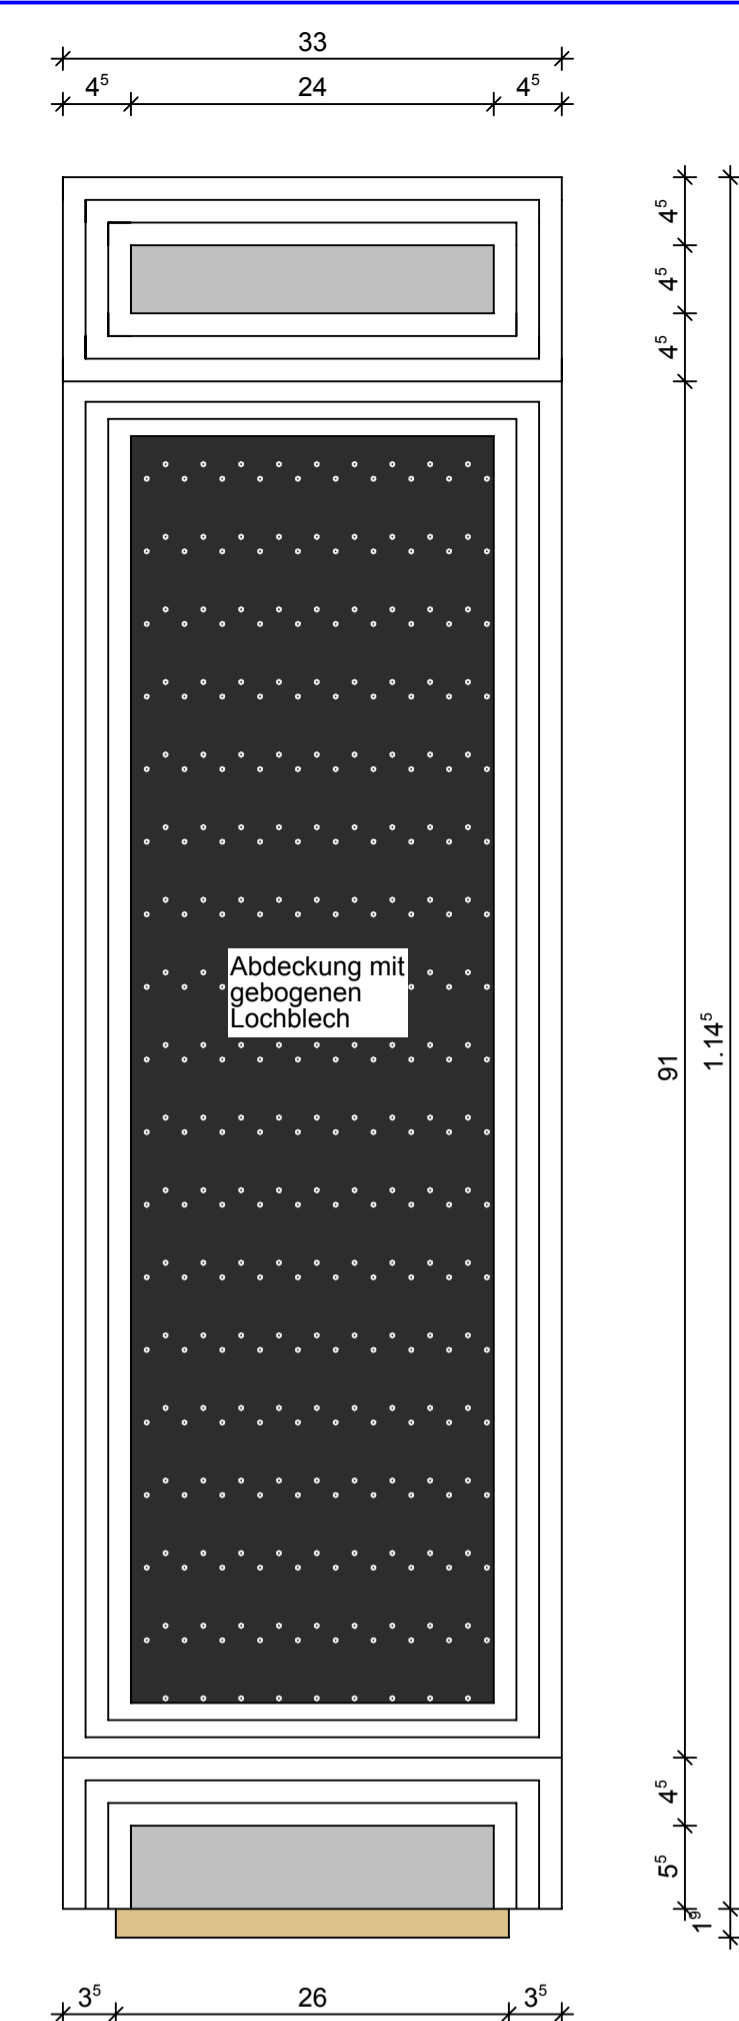

Schnitt 1:5

Ansicht A 1:5

Ansicht B 1:5

Ansicht C 1:5

Ansicht D 1:5

Schnitt 1:5

Aufsicht 1:5

Boden 1:5

Schablone M.1:1

ZENTRALVERBANDES DES DEUTSCHEN BAUGEWERBES	
<h1>Lichtelement</h1>	
Leistungswettbewerb des Deutschen Handwerks 2013	
Grundriss, Ansichten, Isometrie	Maße in cm
Maßstab 1:5 / 1:1	Blattgröße 420 / 880 cm