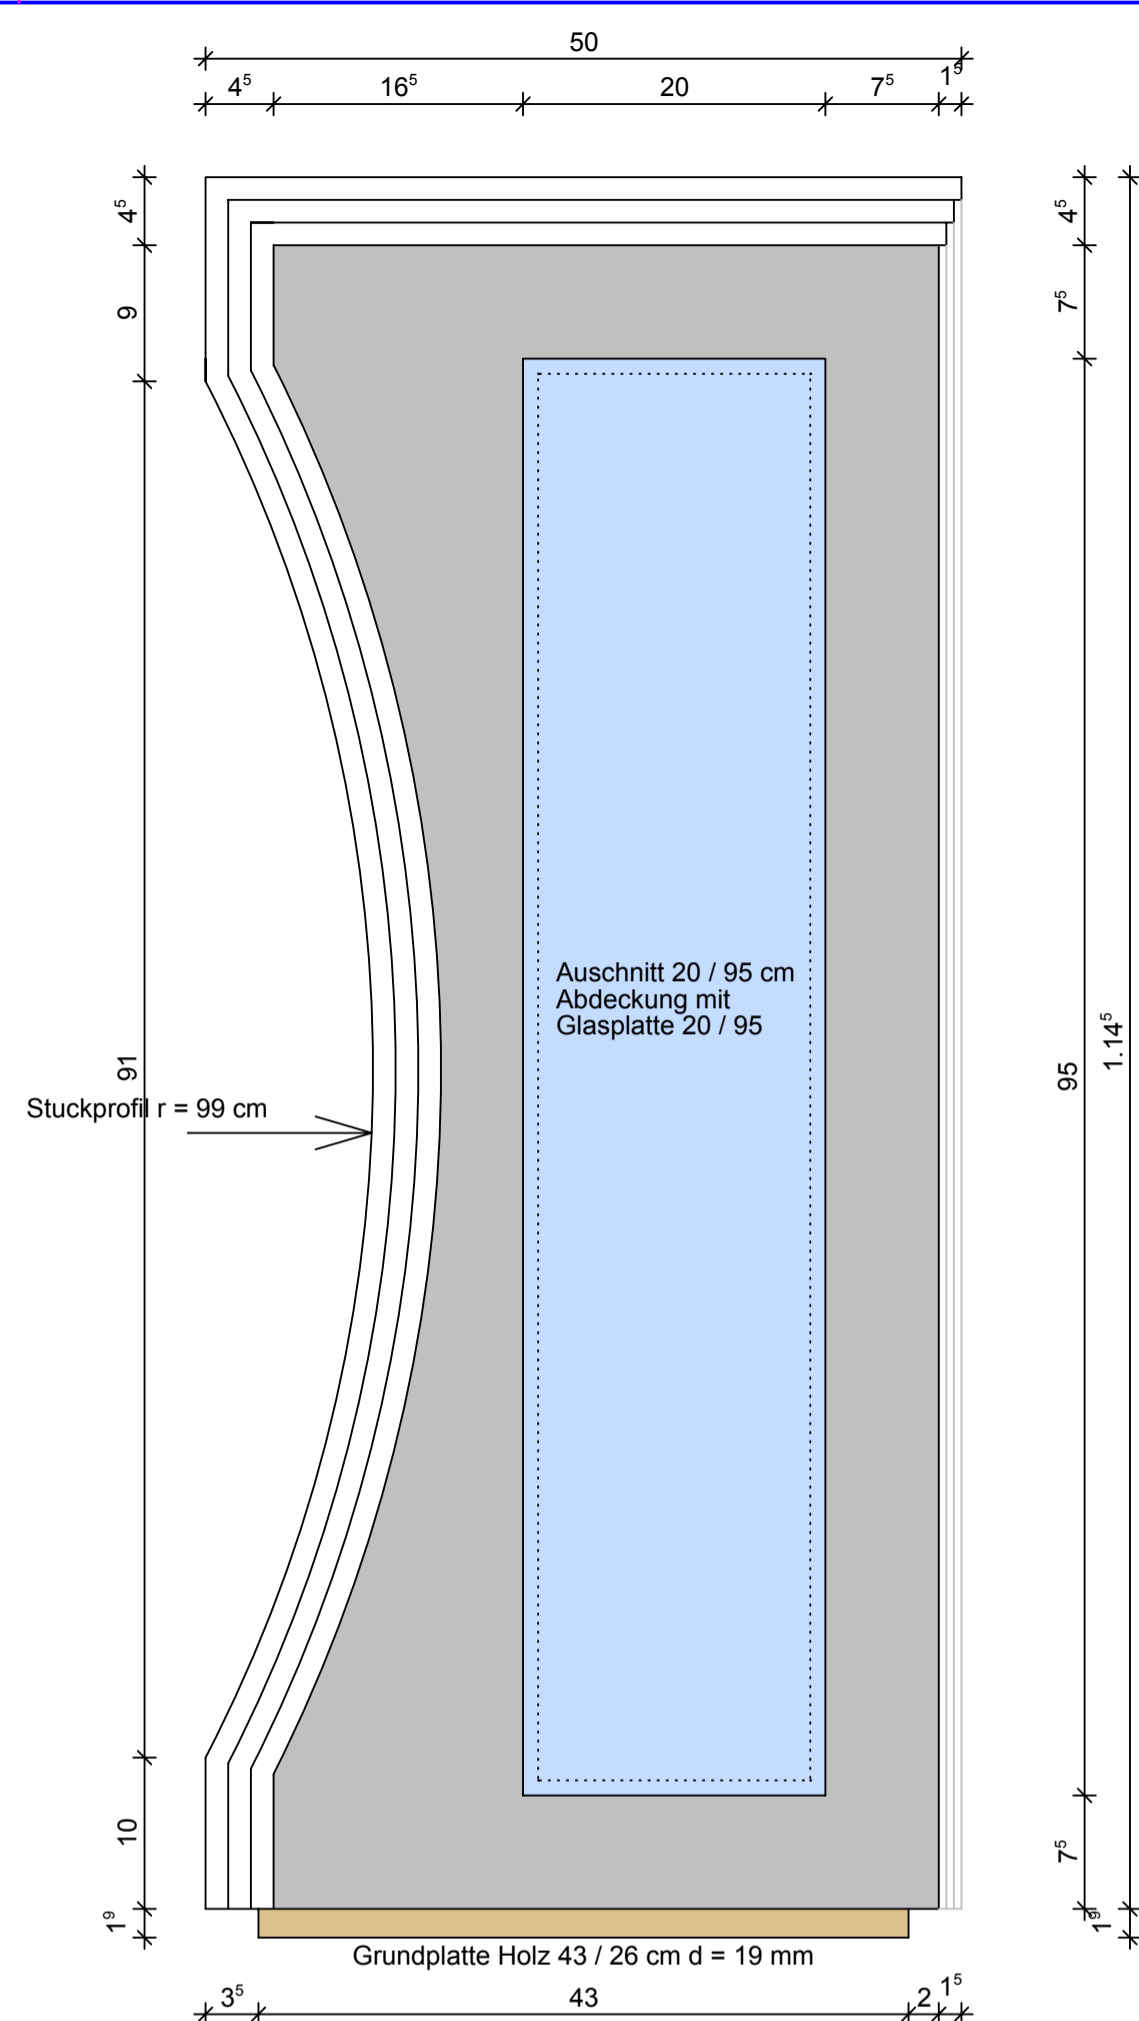

Schnitt 1:5

Ansicht A 1:5

Ansicht B 1:5

Ansicht C 1:5

Ansicht D 1:5

Schnitt 1:5

Aufsicht 1:5

Boden 1:5

Schablone M.1:1

ZENTRALVERBANDES DES DEUTSCHEN BAUGEWERBES	
<h1>Lichtelement</h1>	
Leistungswettbewerb des Deutschen Handwerks 2013	
Grundriss, Ansichten, Isometrie	Maße in cm
Maßstab 1:5 / 1:1	Blattgröße 420 / 880 cm