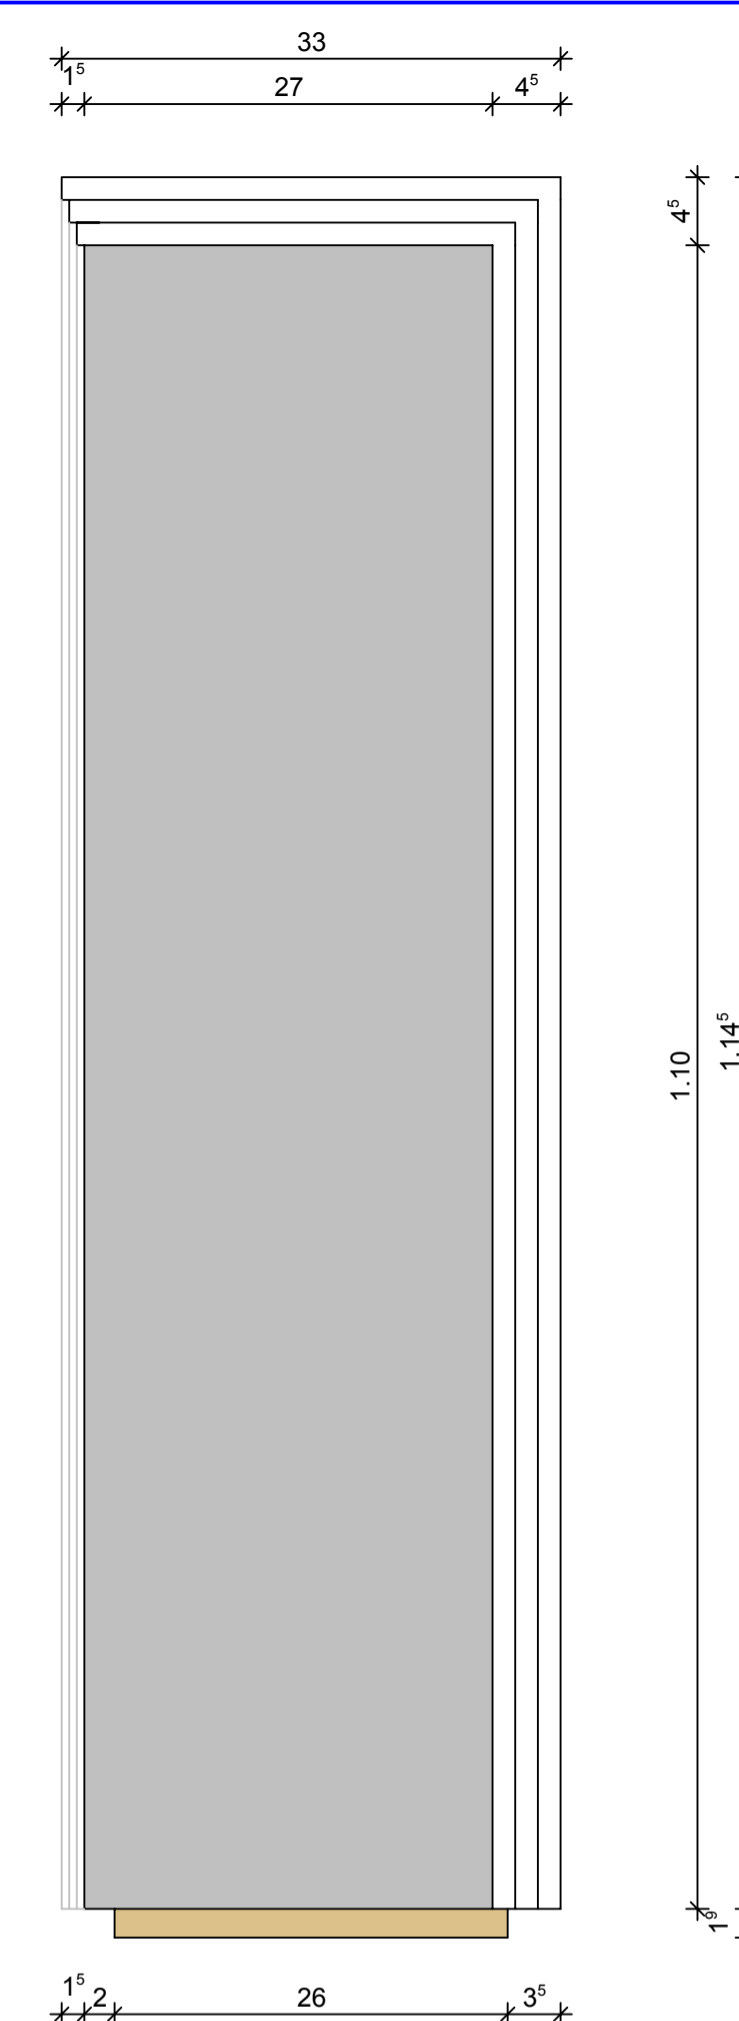

Schnitt 1:5

Ansicht A 1:5

Ansicht B 1:5

Ansicht C 1:5

Ansicht D 1:5

Schnitt 1:5

Aufsicht 1:5

Boden 1:5

Schablone M.1:1

ZENTRALVERBANDES DES DEUTSCHEN BAUGEWERBES	
<h1>Lichtelement</h1>	
Leistungswettbewerb des Deutschen Handwerks 2013	
Grundriss, Ansichten, Isometrie	Maße in cm
Maßstab 1:5 / 1:1	Blattgröße 420 / 880 cm